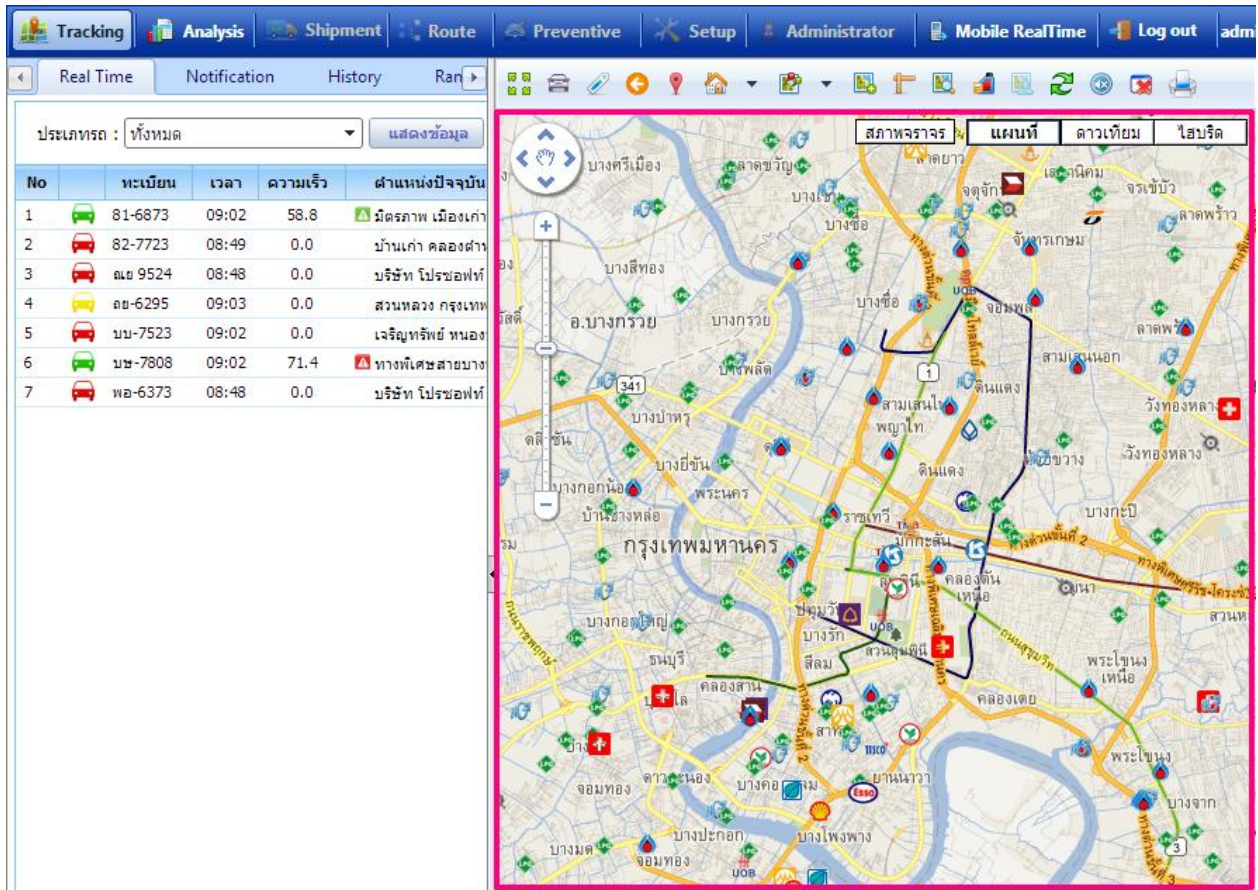

วิธีการแสดงตำแหน่ง ธนาคาร, ปั้ม,โรงพยาบาล,สถานีตำรวจ

1. คลิกเมนู "Tracking"
2. คลิก ไอคอน  "แสดงสถานที่อื่นๆ"

No	ทะเบียน	เวลา	ความเร็ว	ตำแหน่งปัจจุบัน
1	81-6873	08:54	81.3	มีตราฟ ท่าพระ อ.เมืองขอนแก่น
2	82-7723	08:49	0.0	บ้านเก่า คลองสำโรง อ.เมืองขอนแก่น
3	ถย 9524	08:48	0.0	บริษัท โปรซอฟท์ คอมเทค จำกัด
4	ถย-6295	08:54	0.0	ทั้งหมด บางกะปิ กรุงเทพมหานคร
5	บบ-7523	08:53	0.0	เจริญทรัพย์ หนองปลาหมอ อ.เมืองขอนแก่น
6	บข-7808	08:54	6.5	ขอนแก่น อ.บ้านนา อ.เมืองขอนแก่น
7	พอ-6373	08:48	0.0	บริษัท โปรซอฟท์ คอมเทค จำกัด

เลือกสถานที่ที่ต้องการโดย คลิกเลือก หน้าของสถานที่ที่ต้องการให้แสดงบนแผนที่

ผลลัพธ์ที่ได้

ตัวอย่าง

กรณีต้องการให้แสดงตำแหน่งรถอาคารทั้งหมดให้คลิกเลือกที่หน้าหมวดหลัก อาคาร

ผลลัพธ์ที่ได้

กรณีต้องการให้แสดงตำแหน่งของธนาคารเฉพาะที่ต้องการให้คลิกเลือกที่หน้าหมวดหลัก ธนาคาร

ผลลัพธ์ที่ได้ จะแสดงเฉพาะรายการที่เลือก