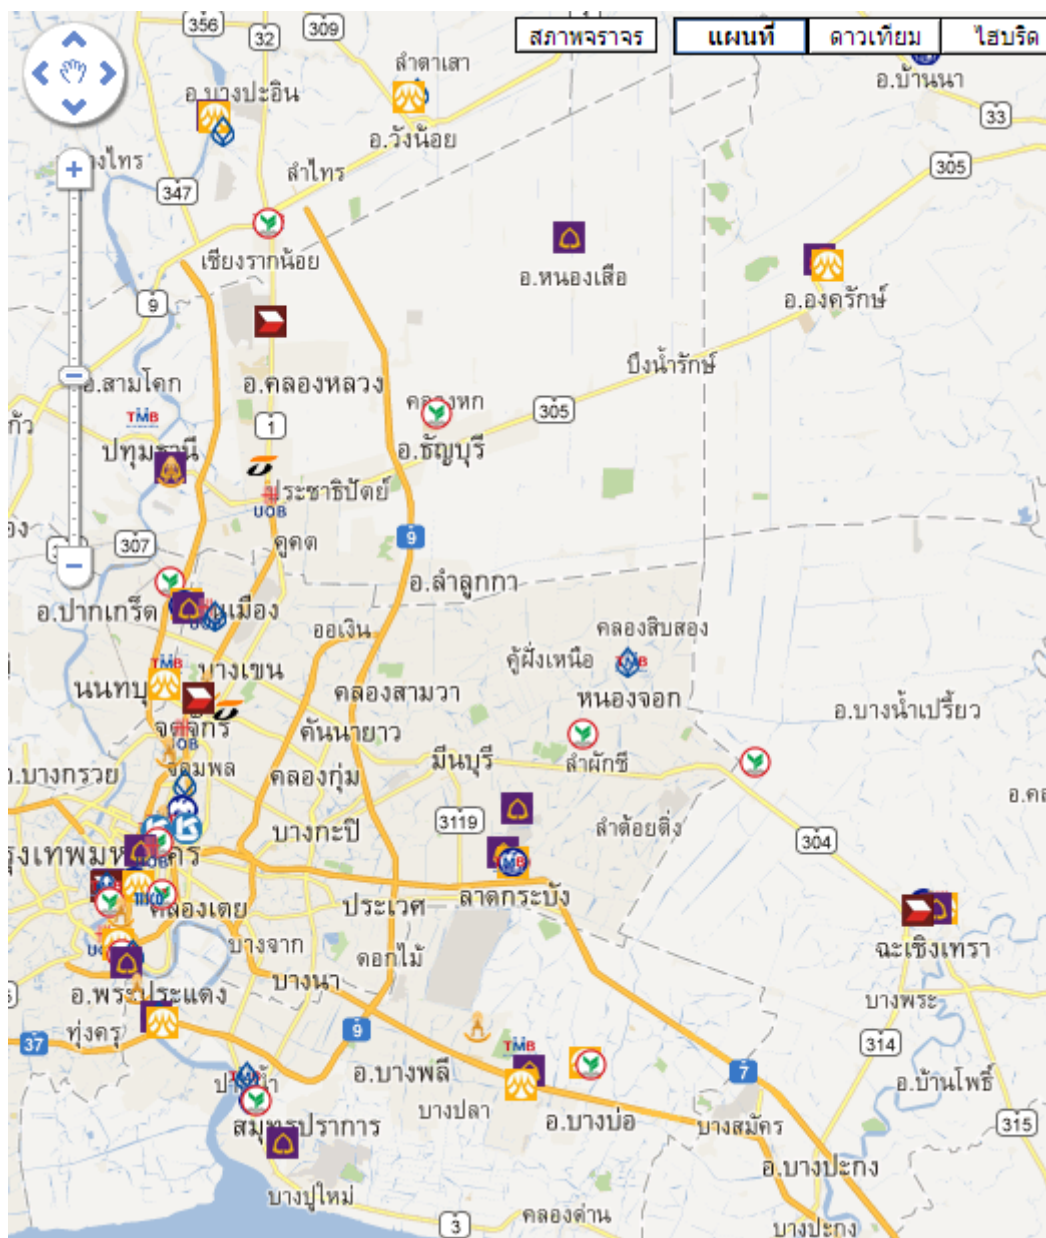

วิธีการแสดงตำแหน่ง ธนาคาร, ปั้ม,โรงพยาบาล,สถานีตำรวจ

1. คลิกเมนู "Tracking"
2. คลิก ไอคอน  "แสดงสถานที่อื่นๆ"

No	ทะเบียน	เวลา	ความเร็ว	ตำแหน่งปัจจุบัน
1	81-6873	08:54	81.3	มีตราฟ ท่าพระ อ.เมืองขอนแก่น
2	82-7723	08:49	0.0	บ้านเก่า คลองสำโรง อ.เมืองขอนแก่น
3	ถย 9524	08:48	0.0	บริษัท โปรซอฟท์ คอมเทค จำกัด
4	ถย-6295	08:54	0.0	ทั้งหมด บางกะปิ กรุงเทพมหานคร
5	บบ-7523	08:53	0.0	เจริญทรัพย์ หนองปลาหมอ อ.เมืองขอนแก่น
6	บข-7808	08:54	6.5	ขอนแก่น อ.บ้านนา อ.เมืองขอนแก่น
7	พอ-6373	08:48	0.0	บริษัท โปรซอฟท์ คอมเทค จำกัด

เลือกสถานที่ที่ต้องการโดย คลิกเลือก หน้าของสถานที่ที่ต้องการให้แสดงบนแผนที่

ผลลัพธ์ที่ได้

ตัวอย่าง

กรณีต้องการให้แสดงตำแหน่งรถอาคารทั้งหมดให้คลิกเลือกที่หน้าหมวดหลัก อาคาร

ผลลัพธ์ที่ได้

กรณีต้องการให้แสดงตำแหน่งของธนาคารเฉพาะที่ต้องการให้คลิกเลือกที่หน้าหมวดหลัก ธนาคาร

- ธนาคาร
 - นครหลวงไทย (Scib Bank)
 - ทีสโก้ (Tisco Bank)
 - กสิกรไทย (Kasikorn Bank)
 - กรุงไทย (Krungthai Bank)
 - ไทยพาณิชย์ (SCB Bank)
 - ยูโอบี (UOB Bank)
 - เกียรตินาคิน (Kiatnakin Bank)
 - ซีไอเอ็มบีไทย (CIMB Bank)
 - ทหารไทย (TMB Bank)
 - กรุงศรีอยุธยา (Ayudhya Bank)
 - กรุงเทพ (Bangkok Bank)
 - ธนชาต (Thanachart Bank)

ผลลัพธ์ที่ได้ จะแสดงเฉพาะรายการที่เลือก