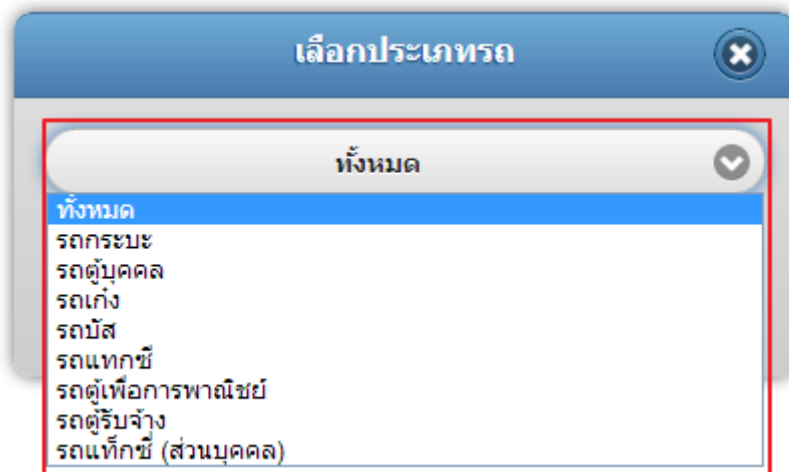

Notification

หน้าแสดงการแจ้งเตือนของรถ

Notification		Setting	Menu
	ถย-9524	ไม่พบสัญญาณ 31/10/2555 16:16 บริษัท โปรซอฟท์ คอมเทค จำกัด	
	พอ-6373	ไม่พบสัญญาณ 31/10/2555 16:13 บริษัท โปรซอฟท์ คอมเทค จำกัด	
	พอ-6373	รถดับเครื่อง 31/10/2555 12:09 บริษัท โปรซอฟท์ คอมเทค จำกัด	
	พอ-6373	รถเข้าโซน : พื้นที่ห้ามเลี้ยวมาเด็ดขาด 31/10/2555 12:07 หัวหมาก บางกะปิ กรุงเทพมหานคร	

1. สามารถเลือก **Setting** เพื่อเลือกดูรถแต่ละประเภทได้
 - เลือกประเภทรถที่จะแสดง

- คลิกเลือก **แสดงข้อมูล**

2. คลิก icon รถ เพื่อดูตำแหน่งรถ

Notification		Setting	Menu
	รถดับเครื่อง ทอ-6373 01/11/2555 09:50 ถนนลาดพร้าว รัชทองกลาง กรุงเทพมหานคร 10310		
	ไม่พบสัญญาณ ถย-9524 01/11/2555 09:36 บริษัท โปรซอฟท์ คอมเทค จำกัด		
	ไม่พบสัญญาณ ทอ-6373 01/11/2555 09:16 บริษัท โปรซอฟท์ คอมเทค จำกัด		
	รถเข้าโซน : พื้นที่ห้ามเฉี่ยวมาตัดขาด ทอ-6373 31/10/2555 12:07 หัวหมาก บางกะปิ กรุงเทพมหานคร		