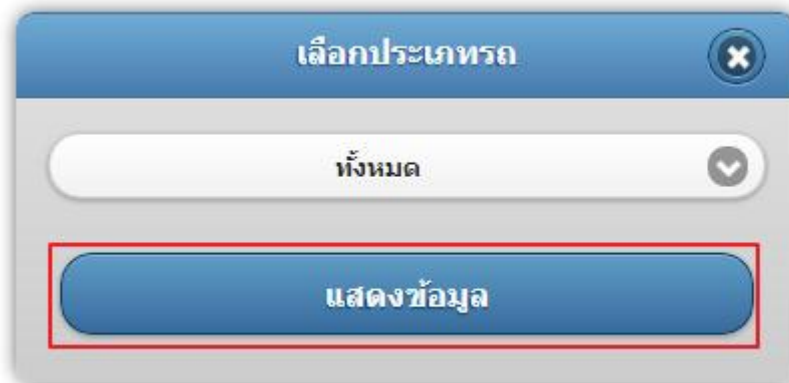

Notification

หน้าแสดงการแจ้งเตือนของรถ

Notification		Setting	Menu
	ถย-9524	ไม่พบสัญญาณ 31/10/2555 16:16 บริษัท โปรซอฟท์ คอมเทค จำกัด	
	พอ-6373	ไม่พบสัญญาณ 31/10/2555 16:13 บริษัท โปรซอฟท์ คอมเทค จำกัด	
	พอ-6373	รถดับเครื่อง 31/10/2555 12:09 บริษัท โปรซอฟท์ คอมเทค จำกัด	
	พอ-6373	รถเข้าโซน : พื้นที่ห้ามเลี้ยวมาเด็ดขาด 31/10/2555 12:07 หัวหมาก บางกะปิ กรุงเทพมหานคร	

1. สามารถเลือก **Setting** เพื่อเลือกดูรถแต่ละประเภทได้
 - เลือกประเภทรถที่จะแสดง

- คลิกเลือก **แสดงข้อมูล**

2. คลิก icon รถ เพื่อดูตำแหน่งรถ

Notification		Setting	Menu
	รถดับเครื่อง ทอ-6373 01/11/2555 09:50 ถนนลาดพร้าว รัชทองกลาง กรุงเทพมหานคร 10310		
	ไม่พบสัญญาณ ถย-9524 01/11/2555 09:36 บริษัท โปรซอฟท์ คอมเทค จำกัด		
	ไม่พบสัญญาณ ทอ-6373 01/11/2555 09:16 บริษัท โปรซอฟท์ คอมเทค จำกัด		
	รถเข้าโซน : พื้นที่ห้ามเฉี่ยวมาตัดขาด ทอ-6373 31/10/2555 12:07 หัวหมาก บางกะปิ กรุงเทพมหานคร		