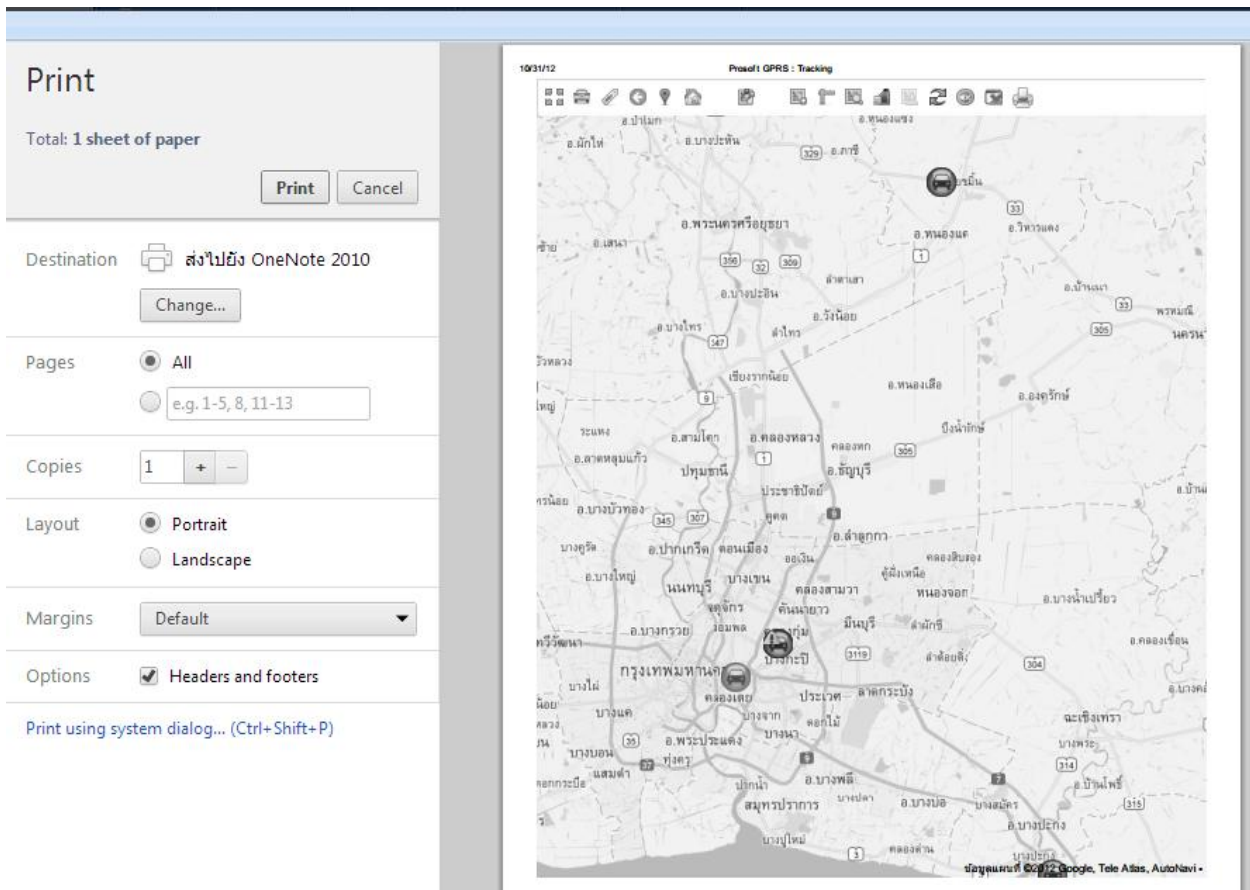

Information

ทะเบียนรถ: 81-6873 ประเภท: รถยนต์

ยี่ห้อ: Honda รุ่นรถ: Honda

พนักงานขับรถ 1: นายสมชาย ใจดี พนักงานขับรถ 2: นายสมชาย ใจดี

ความเร็ว: 0.0 กม/ชม (0%)

demo.prosoftgps.com/GPRS/Tracking/Map.aspx#

เมื่อคลิกปุ่มพิมพ์แผนที่ จะแสดงหน้าต่างตัวอย่างเพื่อกำหนดค่าการพิมพ์