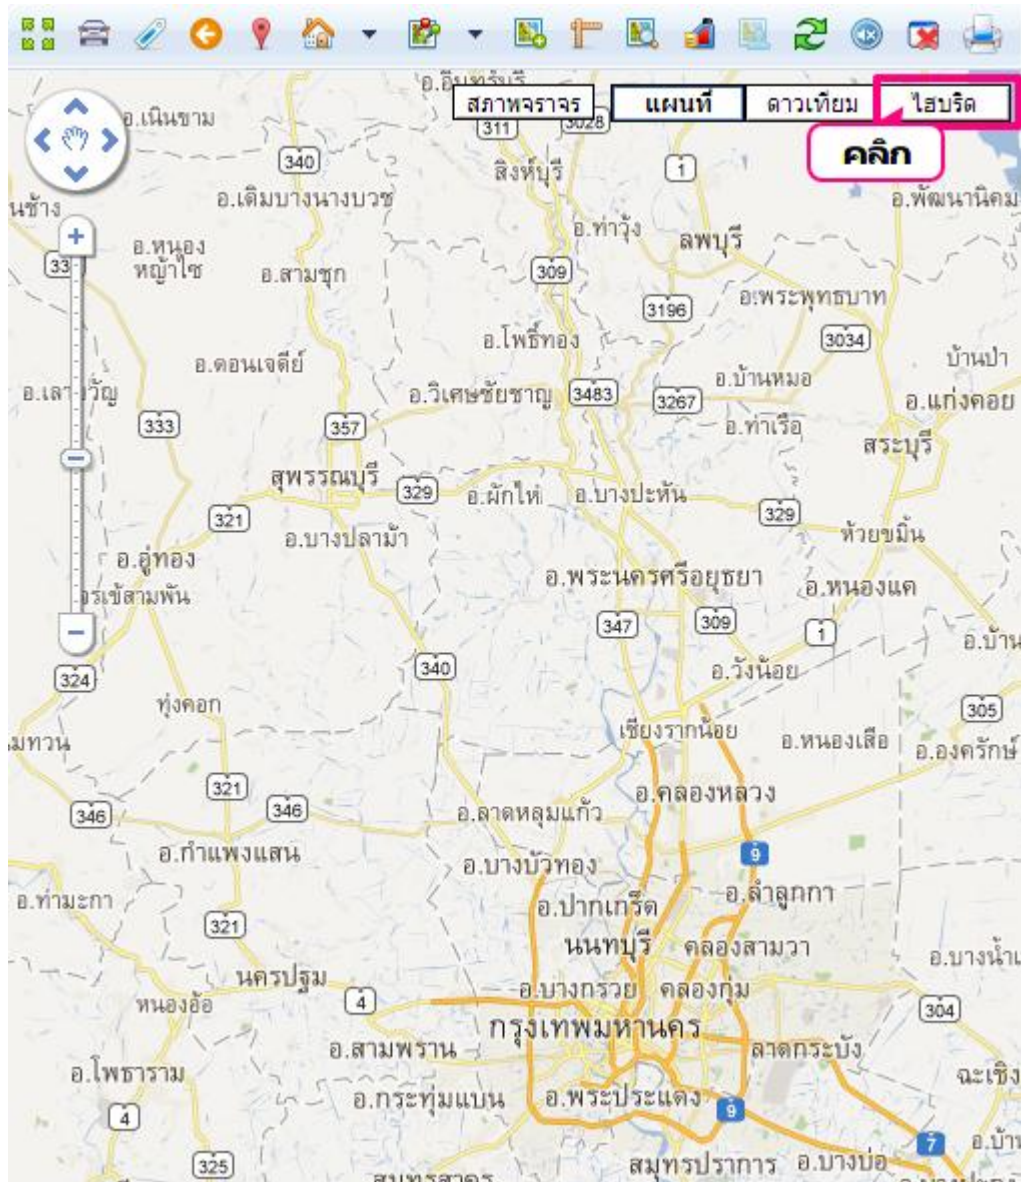

วิธีการแสดงแผนที่แบบ ดาวเทียม หรือ ไฮบริด

การดูแผนที่แสดงผลแบบดาวเทียม

คลิกที่เมนู “ดาวเทียม”

ผลลัพธ์ที่ได้

การดูแผนที่ไฮบริด

คลิกที่ Tab ไฮบริด

แสดงแผนที่ไฮบริด คือ การแสดงภาพจากดาวเทียมพร้อมชื่อถนน

ผลลัพธ์ที่ได้