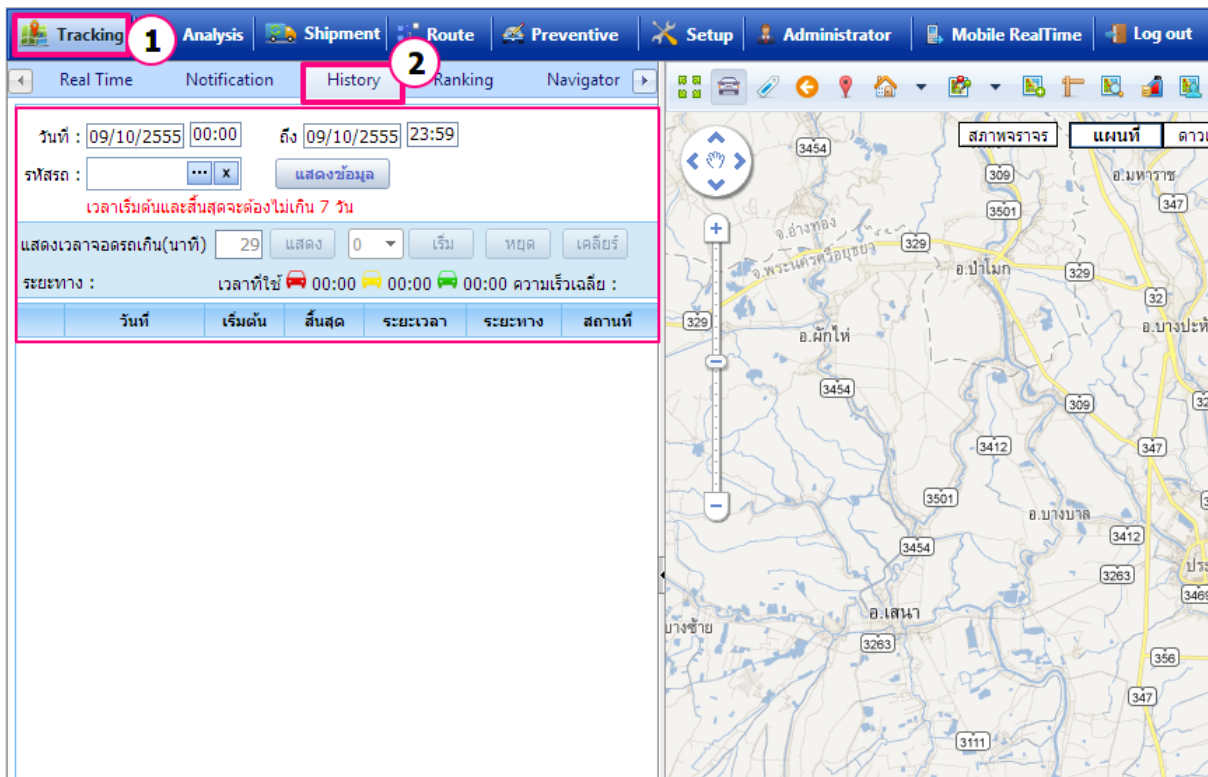

**วิธีการดูเส้นทางเดินรถย้อนหลัง (History)**

1. คลิกเมนู "Tracking"
2. คลิก "History"

เลือก วันที่ เวลา ที่ต้องการ เริ่มต้น และสิ้นสุด  
เลือกรหัสรถ จากตัวเลือก คลิกปุ่ม 

วันที่ : 09/10/2555 00:00 ถึง 09/10/2555 23:59  
รหัสรถ : 81-6873  

**\*หมายเหตุ : เวลาเริ่มต้นและเวลาสิ้นสุดต้องไม่เกิน 7 วัน**

เมื่อคลิกรหัสรถจะแสดง "หน้าจอข้อมูลรถ"

1. Look for คลิกเพื่อเลือกจากรายการ เช่น รหัสรถ, ทะเบียนรถ, ประเภทรถ ฯลฯ
2. ช่องระบุคำค้น คลิกเพื่อกรอกคำค้นหา
3. Record per page คือจำนวนรายการที่ต้องการให้แสดงในตาราง 1 หน้า

4. ส่วนแสดงรายการ ระบุตัวเลขเพื่อไปยังหน้าที่ต้องการ หรือคลิกเพื่อถัดไป/ย้อนหลัง ยังหน้าอื่นๆ ที่ละหน้า
5. คลิกปุ่ม  เพื่อปิดหน้าจอ

คลิกปุ่ม **แสดงข้อมูล**

วันที่ : 09/10/2555 00:00 ถึง 09/10/2555 23:59  
รหัสรถ : 81-6873 **แสดงข้อมูล** **คลิก**  
เวลาเริ่มต้นและสิ้นสุดจะต้องไม่เกิน 7 วัน  
แสดงเวลาจอดรถเกิน(นาที) 29 แสดง 0 เริ่ม หยุด เคลียร์  
ระยะทาง : เวลาที่ใช้ 00:00 00:00 00:00 ความเร็วเฉลี่ย :  
วันที่ เริ่มต้น สิ้นสุด ระยะเวลา ระยะทาง สถานที่