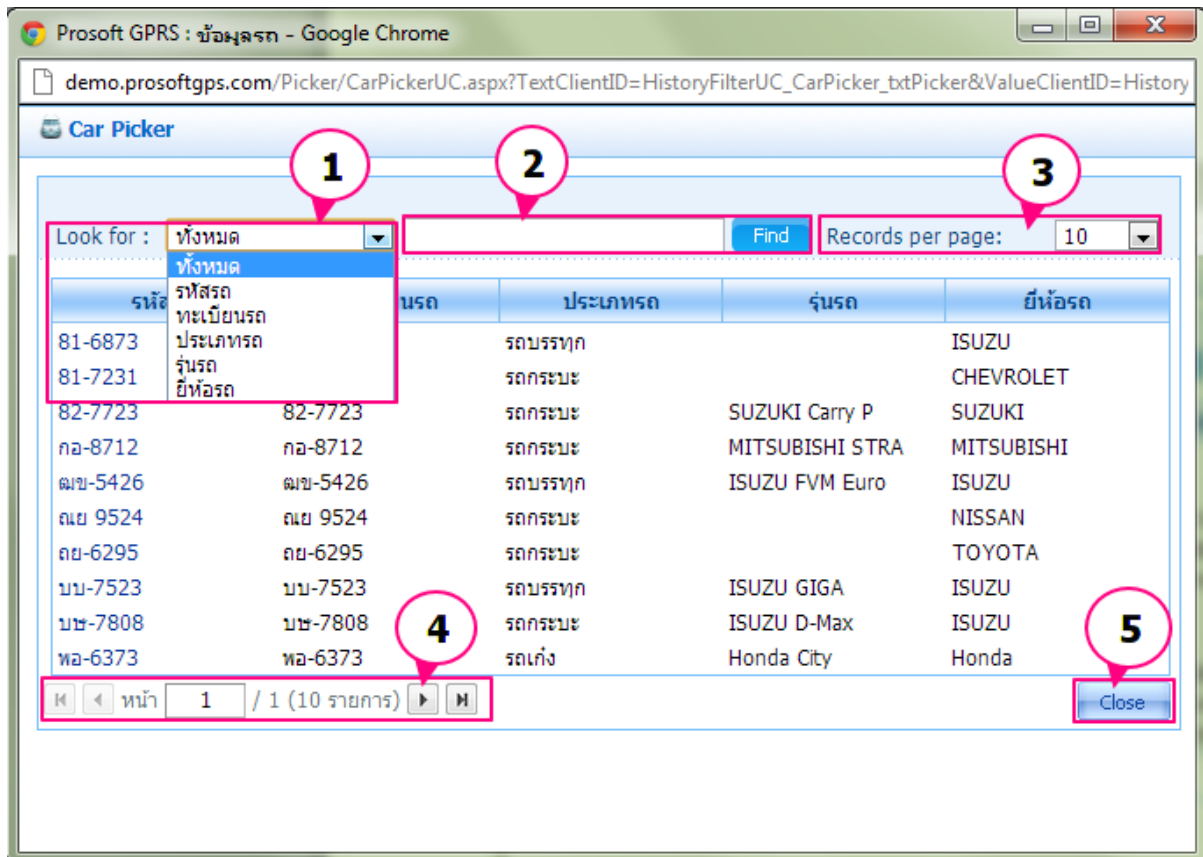

**วิธีการดูเส้นทางเดินรถย้อนหลัง (History)**

1. คลิกเมนู "Tracking"
2. คลิก "History"

เลือก วันที่ เวลา ที่ต้องการ เริ่มต้น และสิ้นสุด  
เลือกรหัสรถ จากตัวเลือก คลิกปุ่ม 

วันที่ : 09/10/2555 00:00 ถึง 09/10/2555 23:59  
รหัสรถ : 81-6873  

**\*หมายเหตุ : เวลาเริ่มต้นและเวลาสิ้นสุดต้องไม่เกิน 7 วัน**

เมื่อคลิกรหัสรถจะแสดง "หน้าจอข้อมูลรถ"

1. Look for คลิกเพื่อเลือกจากรายการ เช่น รหัสรถ, ทะเบียนรถ, ประเภทรถ ฯลฯ
2. ช่องระบุคำค้น คลิกเพื่อกรอกคำค้นหา
3. Record per page คือจำนวนรายการที่ต้องการให้แสดงในตาราง 1 หน้า

4. ส่วนแสดงรายการ ระบุตัวเลขเพื่อไปยังหน้าที่ต้องการ หรือคลิกเพื่อถัดไป/ย้อนหลัง ยังหน้าอื่นๆ ที่ละหน้า
5. คลิกปุ่ม  เพื่อปิดหน้าจอ

คลิกปุ่ม **แสดงข้อมูล**

วันที่ : 09/10/2555 00:00 ถึง 09/10/2555 23:59  
รหัสรถ : 81-6873 **แสดงข้อมูล** **คลิก**  
เวลาเริ่มต้นและสิ้นสุดจะต้องไม่เกิน 7 วัน  
แสดงเวลาจอดรถเกิน(นาที) 29 แสดง 0 เริ่ม หยุด เคลียร์  
ระยะทาง : เวลาที่ใช้ 00:00 00:00 00:00 ความเร็วเฉลี่ย :  
วันที่ เริ่มต้น สิ้นสุด ระยะเวลา ระยะทาง สถานที่