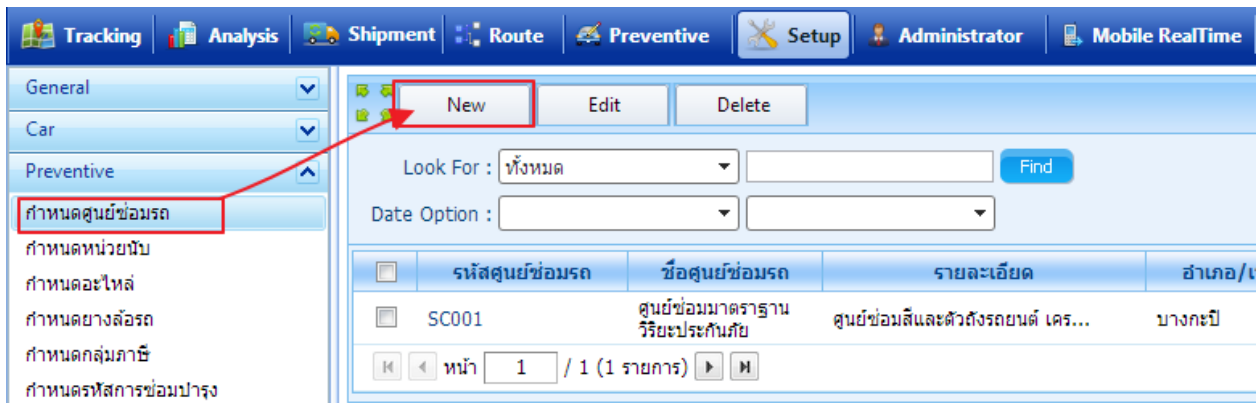

กำหนดศูนย์ซ่อมรถ : กำหนดศูนย์ซ่อมรถ เพื่อง่ายต่อการเรียกใช้งาน

- เลือก → กำหนดราคาน้ำมัน → New

- เพิ่มรายละเอียดศูนย์ซ่อมรถ → Save