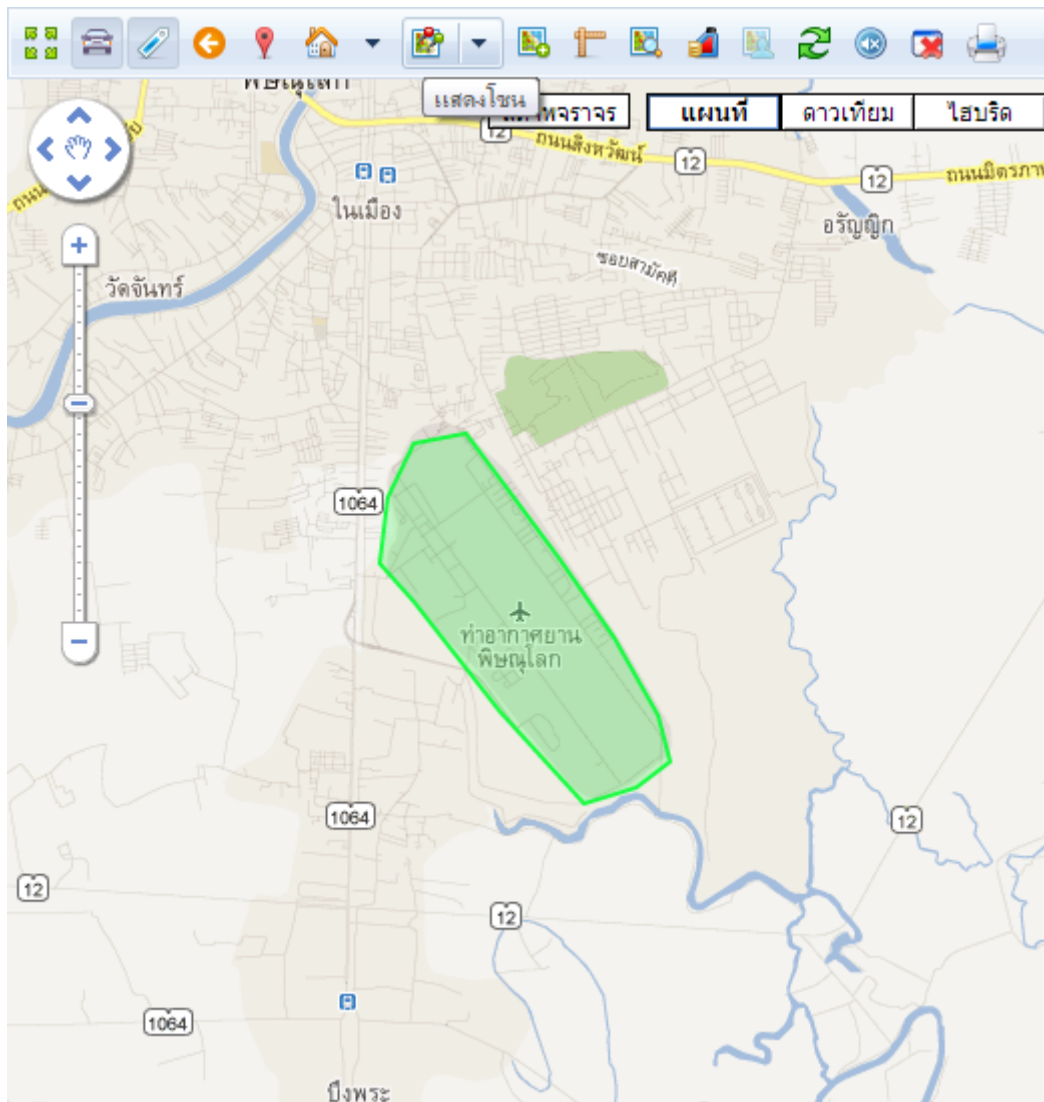

วิธีการซ่อนหรือแสดงโซนห้ามเข้าหรือโซนห้ามออก

วิธีแสดงโซน

1. คลิก "Tracking"
2. คลิก "Real Time"
3. คลิก  "แสดงโซน"

Tracking 1 analysis Shipment Route Preventive Setup Administrator RealTime Log out admin

Real Time Notification History Ranking Navig

รถ : ทั้งหมด 2 แสดงข้อมูล

ทะเบียน	เวลา	ความเร็ว	ตำแหน่งปัจจุบัน
81-6873	16:20	0.0	มีดรถพ ทนงบัว อ.เมืองอุดรธานี จ.อุดรธานี 410
82-7723	15:54	0.0	หมู่บ้านศิริกานต์ เทหารักษ์ อ.เมืองสมุทรปราการ
ฌข 9524	16:20	0.0	หัวหมาก บางกะปิ กรุงเทพมหานคร
ถย-6295	16:11	0.0	
บข-7523	16:20	0.0	บ้านเก่า 5 บ้านเก่า อ.พานทอง จ.ชลบุรี 20160
บข-7808	16:00	0.0	ดอกไม้ ประเวศ กรุงเทพมหานคร
พอ-6373	16:03	0.0	หัวหมาก บางกะปิ กรุงเทพมหานคร

คลิก 3

วิธีซ้อนโซน

1. คลิก **"Tracking"**
2. คลิก **"Real Time"**
3. คลิก  **"ซ้อนโซน"**

ทะเบียน	เวลา	ความเร็ว	ตำแหน่งปัจจุบัน
81-6873	16:36	58.4	มีตรภาพ บ้านจั่น อ.เมืองอุดรธานี จ.อุดรธานี 4100
82-7723	15:54	0.0	หมู่บ้านศิริกานต์ เทศารักษ์ อ.เมืองสมุทรปราการ
ถย 9524	16:20	0.0	หัวหมาก บางกะปิ กรุงเทพมหานคร
ถย-6295	16:34	0.0	บริษัท โปรซอฟท์ คอมเทค จำกัด
บข-7523	16:36	0.0	บ้านเก่า 5 บ้านเก่า อ.พานทอง จ.ชลบุรี 20160
บข-7808	16:00	0.0	ตอกไม้ ประเวศ กรุงเทพมหานคร
พอ-6373	16:36	0.0	หัวหมาก บางกะปิ กรุงเทพมหานคร