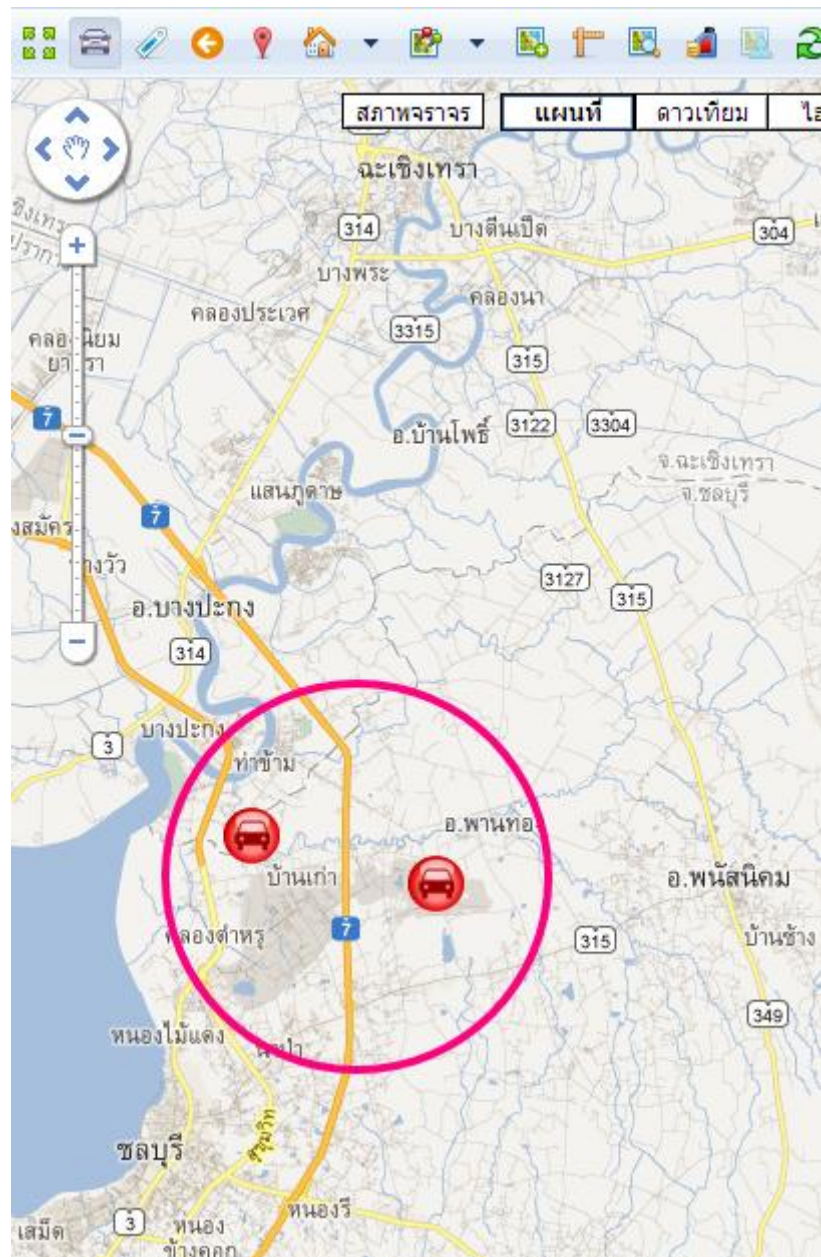

**วิธีการซ่อนหรือแสดงไอคอนรถบนแผนที่****วิธีแสดงไอคอนรถบนแผนที่**

1. คลิก "Tracking"
2. คลิก icon "🚗" แสดงรถปัจจุบัน

No	ทะเบียน	เวลา	ความเร็ว	ตำแหน่งปัจจุบัน
1	81-6873	10:47	3.6	บ้านเก่า อ.พานทอง จ.ชลบุรี 20160
2	82-7723	10:47	0.0	บ้านเก่า คลองตำหรุ อ.เมืองชลบุรี จ.ชลบุรี
3	๙๒ 9524	10:47	7.5	ลุมพินี ปทุมวัน กรุงเทพมหานคร
4	๙๒-6295	10:43	0.0	บริษัท โปรซอฟท์ คอมเทค จำกัด
5	บบ-7523	10:47	0.0	ถนนเอกชัย โคกขาม อ.เมืองสมุทรสาคร จ.ส
6	บข-7808	10:46	0.0	ลาดพร้าววังหิน 79 ลาดพร้าว กรุงเทพมหานคร
7	พอ-6373	10:47	0.0	พระรามที่ 3 ซอย 44 บางโพธิ์พวง ยานนาวา ก

### วิธีซ่อนไอคอนรถบนแผนที่

1. คลิก "Tracking"
2. คลิก icon "  " แสดงรถปัจจุบัน

ประเภทรถ : ทั้งหมด

No	ทะเบียน	เวลา	ความเร็ว	ตำแหน่งปัจจุบัน
1	81-6873	10:47	3.6	บ้านเก่า อ.พานทอง จ.ชลบุรี 20160
2	82-7723	10:47	0.0	บ้านเก่า คลองตำหรุ อ.เมืองชลบุรี จ.ชลบุรี
3	๙๙ 9524	10:47	7.5	ลุมพินี ปทุมวัน กรุงเทพมหานคร
4	๙๙-6295	10:43	0.0	บริษัท โปรซอฟท์ คอมเทค จำกัด
5	นบ-7523	10:47	0.0	ถนนเอกชัย โคกขาม อ.เมืองสมุทรสาคร จ.ส
6	บข-7808	10:46	0.0	ลาดพร้าววังหิน 79 ลาดพร้าว กรุงเทพมหานคร
7	พอ-6373	10:47	0.0	พระรามที่ 3 ซอย 44 บางโพธิ์ทาง ยานนาวา ก